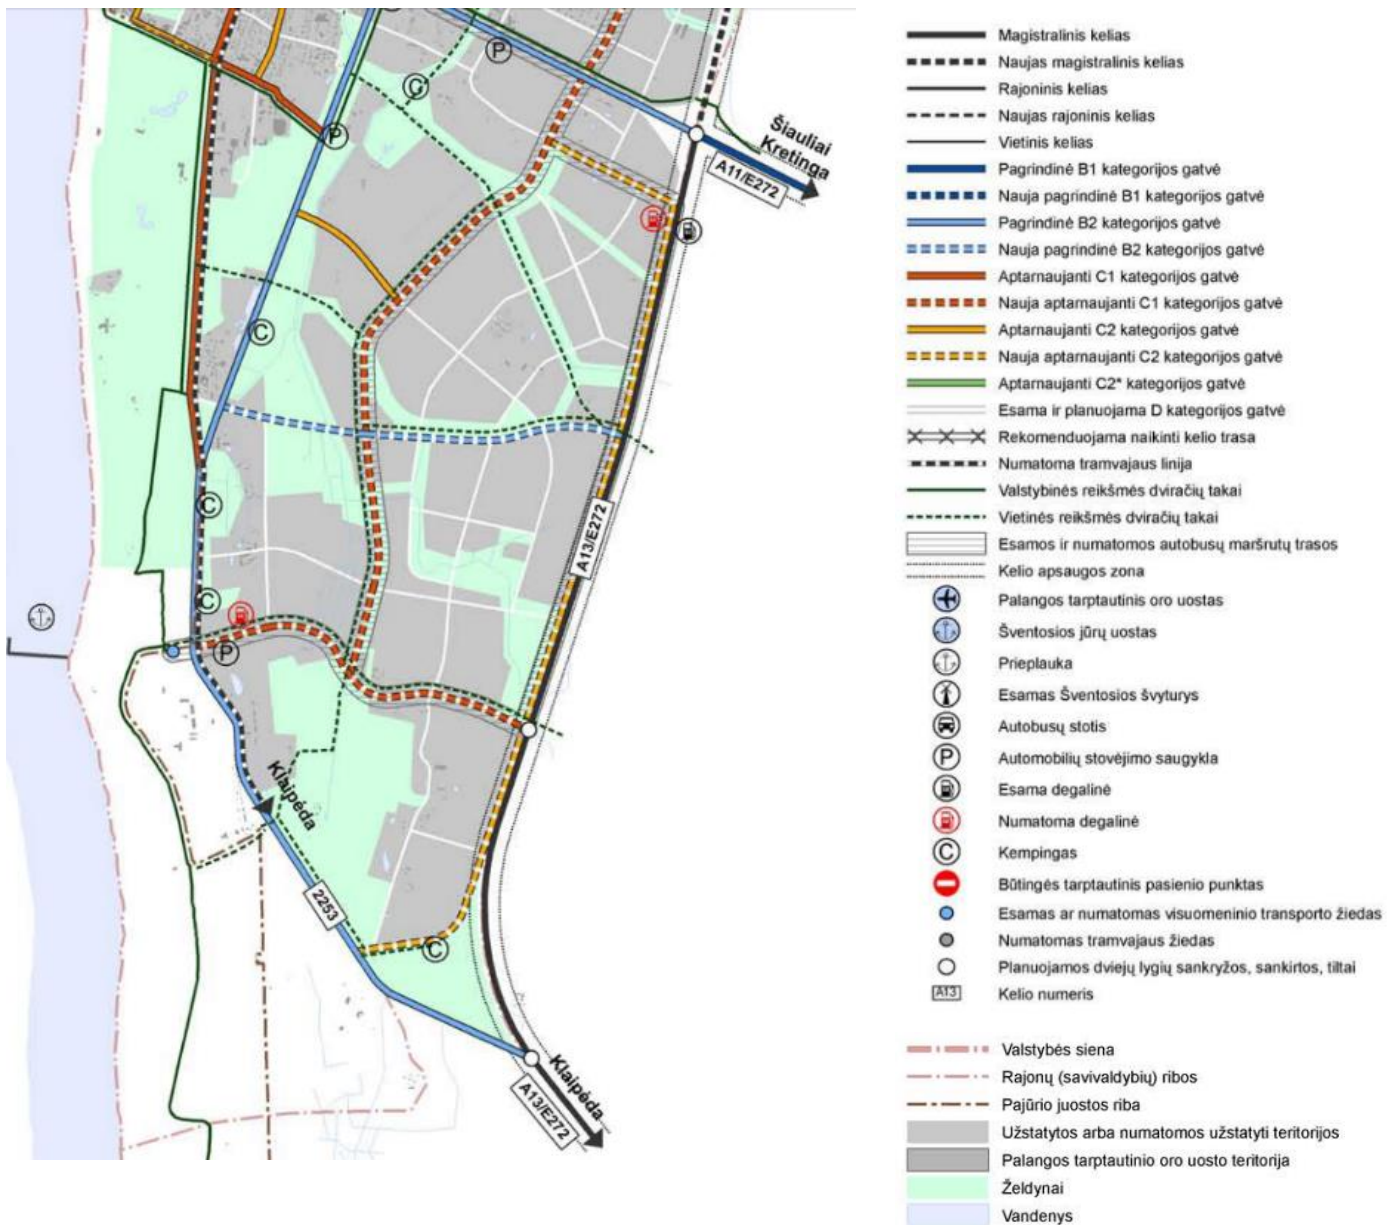

Klaipėdos apskrities teritorijos bendrojo (generalinio) plano¹ urbanistinio karkaso ir gyvenamųjų vietovių sistemos vystymo brėžinio iškarpa

¹ Klaipėdos apskrities teritorijos bendrasis (generalinis) planas nepatvirtintas, duomenų šaltinis, prieiga per internetą: <http://www.am.lt/VI/index.php#a/13644> [žiūrėta:2015-05-26].

Palangos miesto bendrojo plano³ susisiekimo sistemos brėžinio iškarpa

³ Palangos miesto bendrasis planas patvirtintas 2008-12-30 Palangos m. savivaldybės tarybos sprendimu, Nr. T2-317.

Girkalių gyvenvietės aplinkos inžinerinės infrastruktūros ir susisiekimo vystymo specialiojo plano sprendiniai⁵

⁵ Girkalių gyvenvietės aplinkos inžinerinės infrastruktūros ir susisiekimo vystymo specialusis planas, patvirtintas 2012-10-25 Klaipėdos rajono savivaldybės tarybos sprendimu Nr. T11-669.

Klaipėdos rajono savivaldybės Valstybinės reikšmės miškų plotų schemos iškarpa⁷