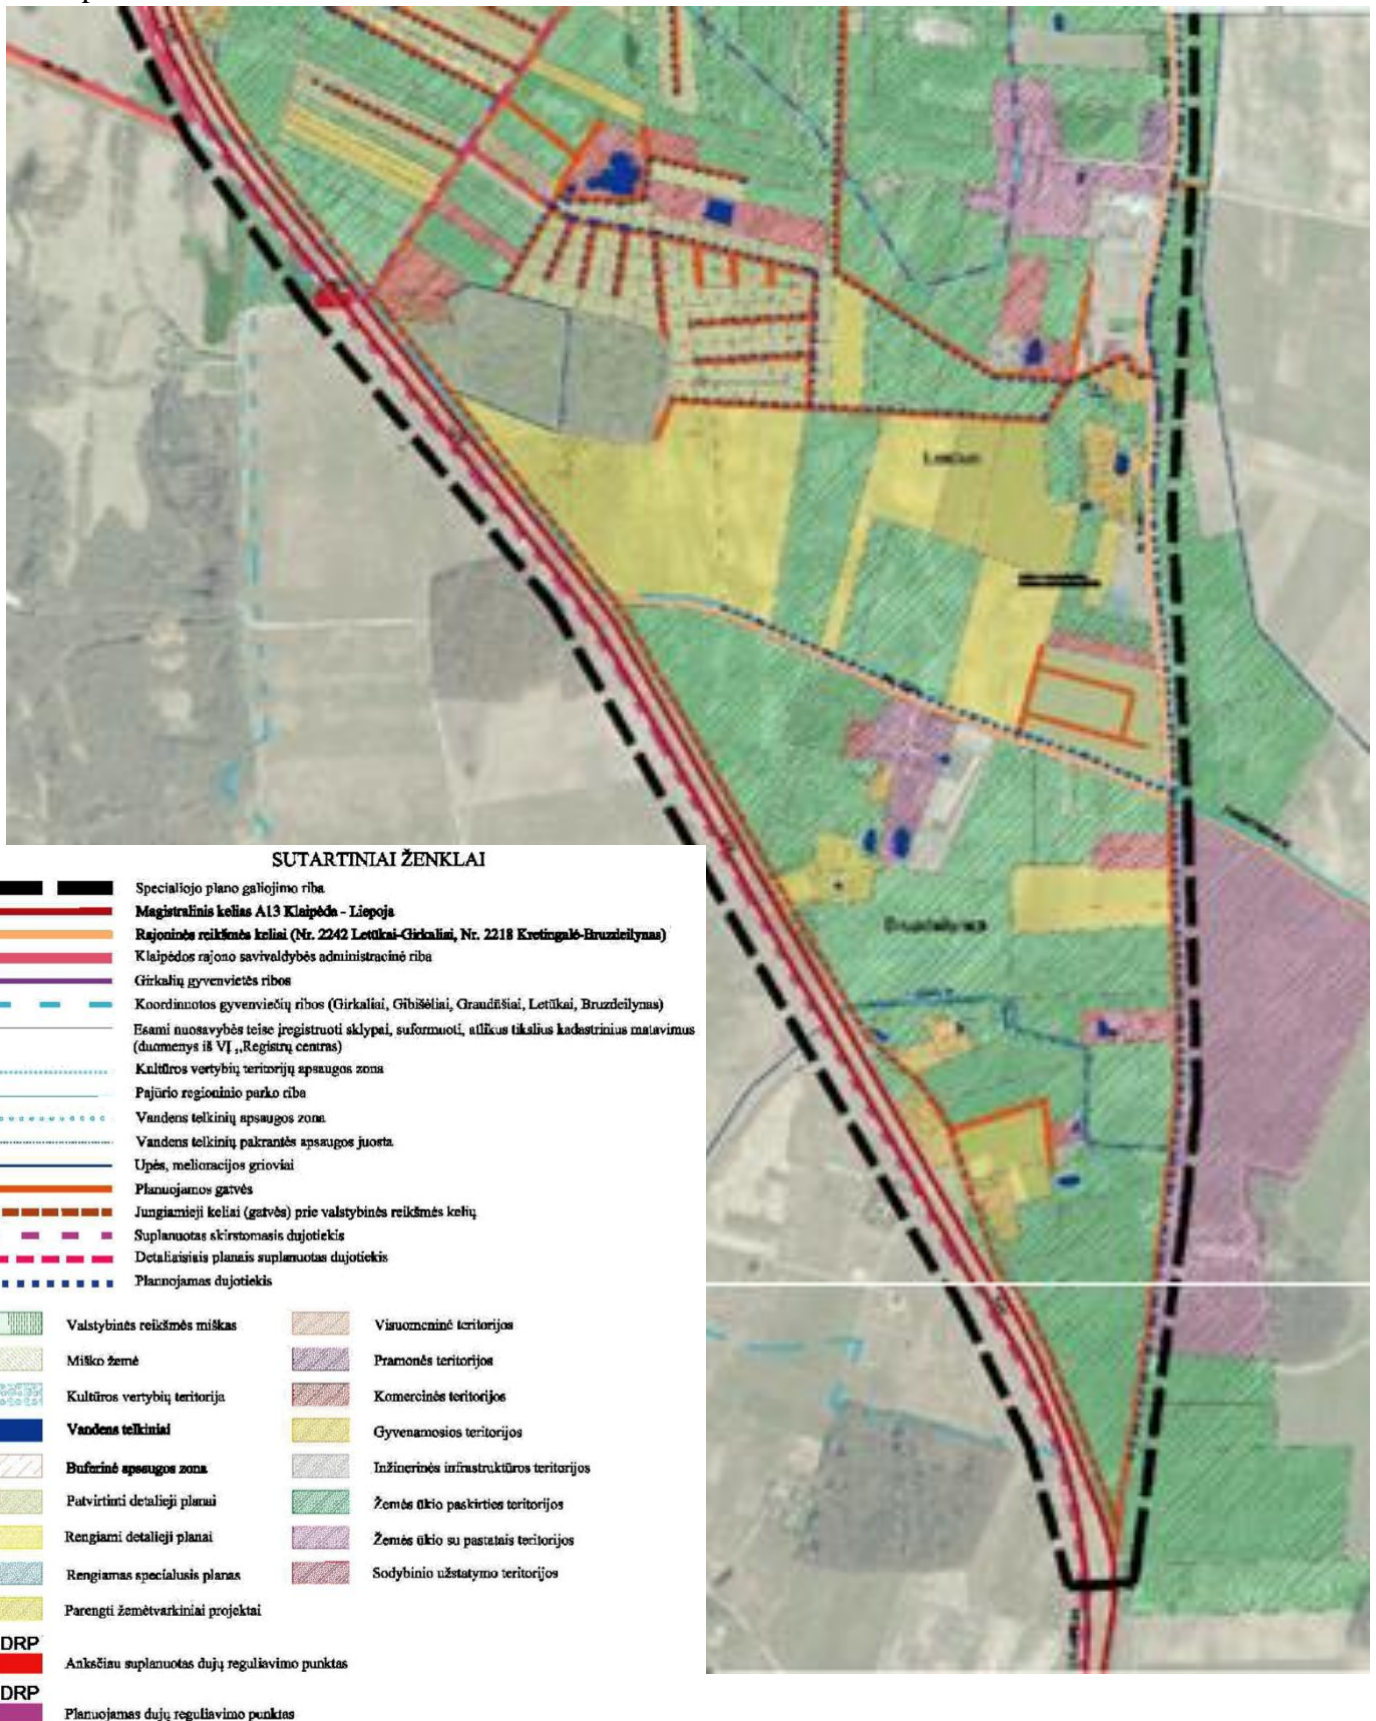

Klaipėdos apskrities teritorijos bendrojo (generalinio) plano¹ urbanistinio karkaso ir gyvenamųjų vietovių sistemos vystymo brėžinio iškarpa

¹ Klaipėdos apskrities teritorijos bendrasis (generalinis) planas nepatvirtintas, duomenų šaltinis, prieiga per internetą: <http://www.am.lt/VI/index.php#a/13644> [žiūrėta:2015-05-26].

Palangos miesto bendrojo plano³ susisiekimo sistemos brėžinio iškarpa

³ Palangos miesto bendrasis planas patvirtintas 2008-12-30 Palangos m. savivaldybės tarybos sprendimu, Nr. T2-317.

Girkalių gyvenvietės aplinkos inžinerinės infrastruktūros ir susisiekimo vystymo specialiojo plano sprendiniai⁵

⁵ Girkalių gyvenvietės aplinkos inžinerinės infrastruktūros ir susisiekimo vystymo specialusis planas, patvirtintas 2012-10-25 Klaipėdos rajono savivaldybės tarybos sprendimu Nr. T11-669.

Klaipėdos rajono savivaldybės Valstybinės reikšmės miškų plotų schemos iškarpa⁷