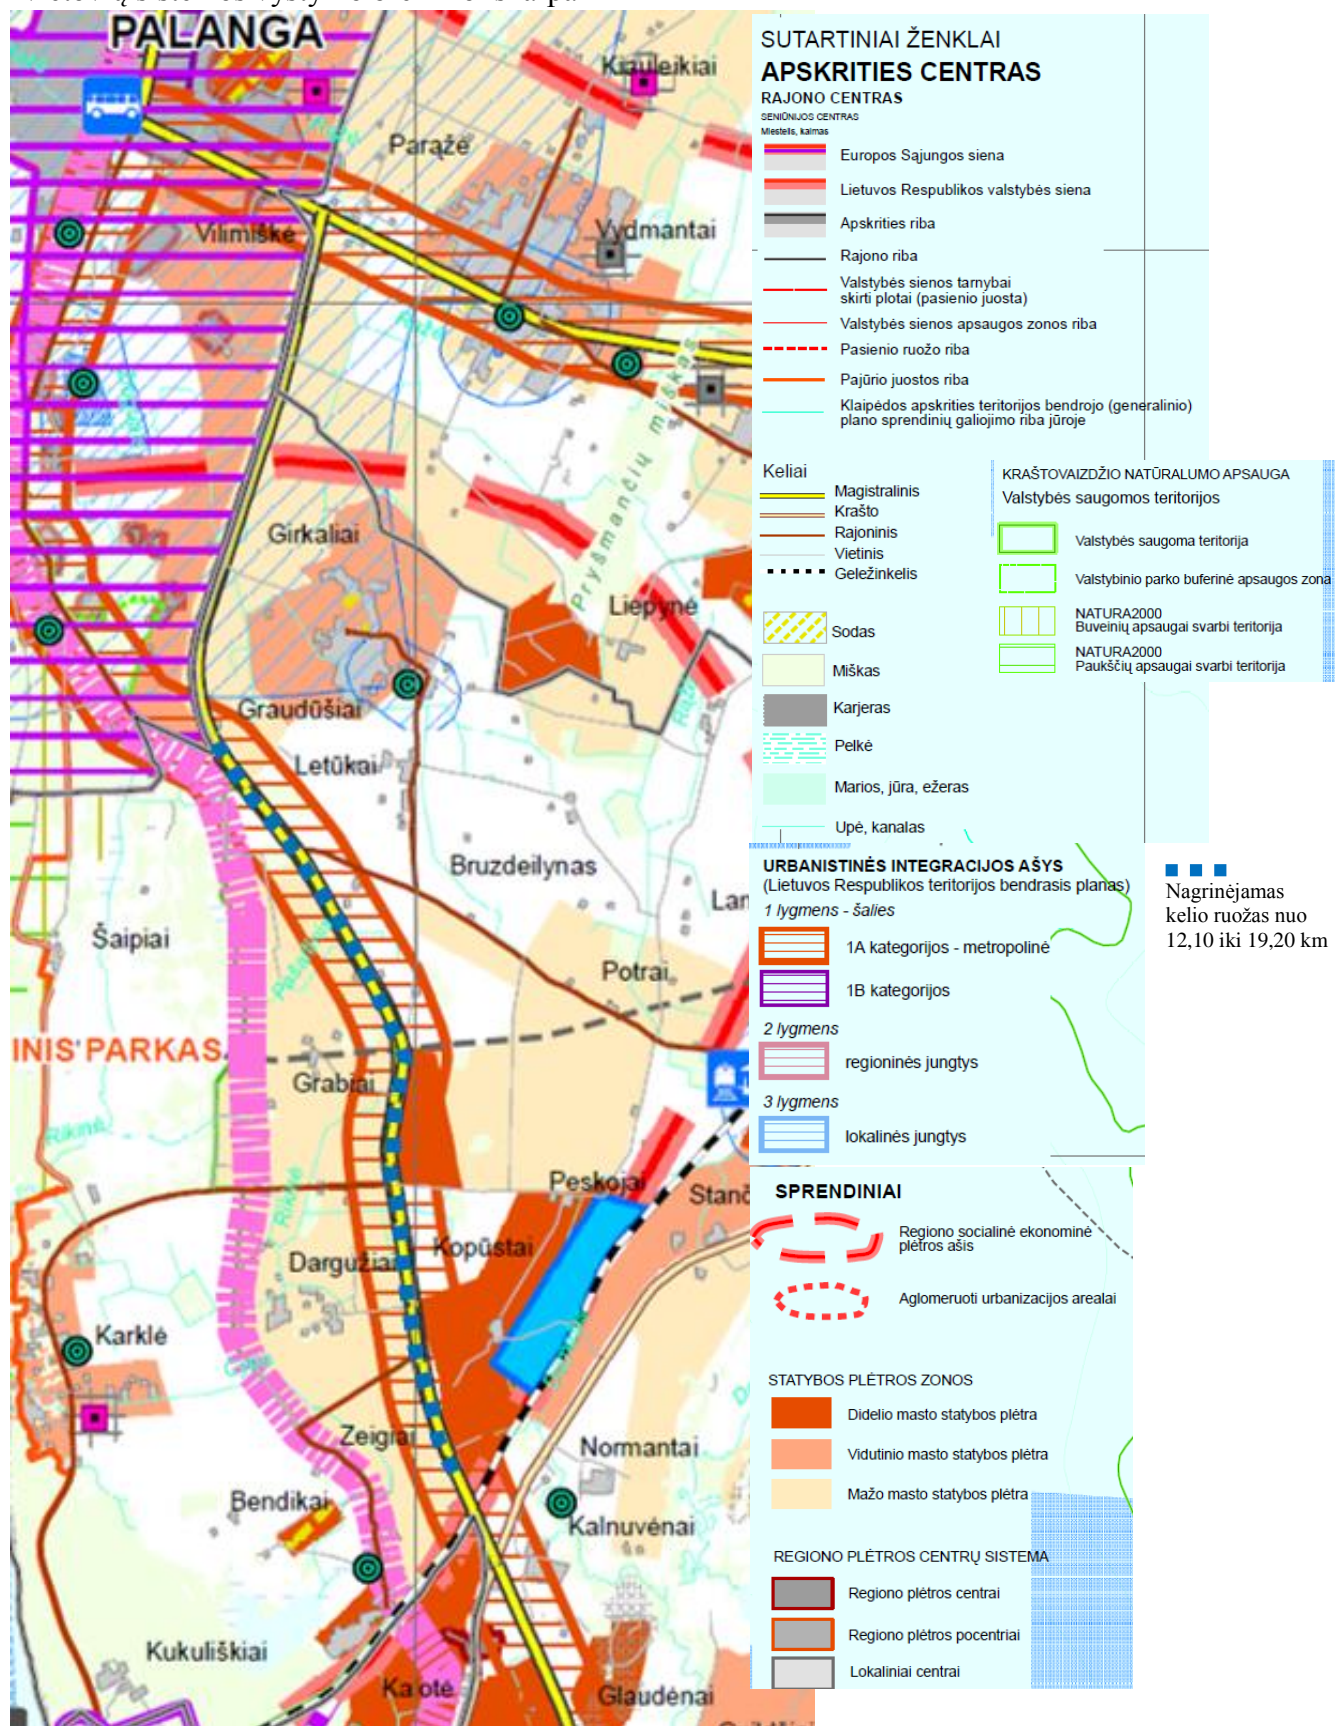

Klaipėdos apskrities teritorijos bendrojo (generalinio) plano¹ urbanistinio karkaso ir gyvenamųjų vietovių sistemos vystymo brėžinio iškarpa

¹ Klaipėdos apskrities teritorijos bendrasis (generalinis) planas nepatvirtintas, duomenų šaltinis, prieiga per internetą: <http://www.am.lt/VI/index.php#a/13644> [žiūrėta:2015-05-26].

Palangos miesto bendrojo plano³ susisiekimo sistemos brėžinio iškarpa

³ Palangos miesto bendrasis planas patvirtintas 2008-12-30 Palangos m. savivaldybės tarybos sprendimu, Nr. T2-317.

Girkalių gyvenvietės aplinkos inžinerinės infrastruktūros ir susisiekimo vystymo specialiojo plano sprendiniai⁵