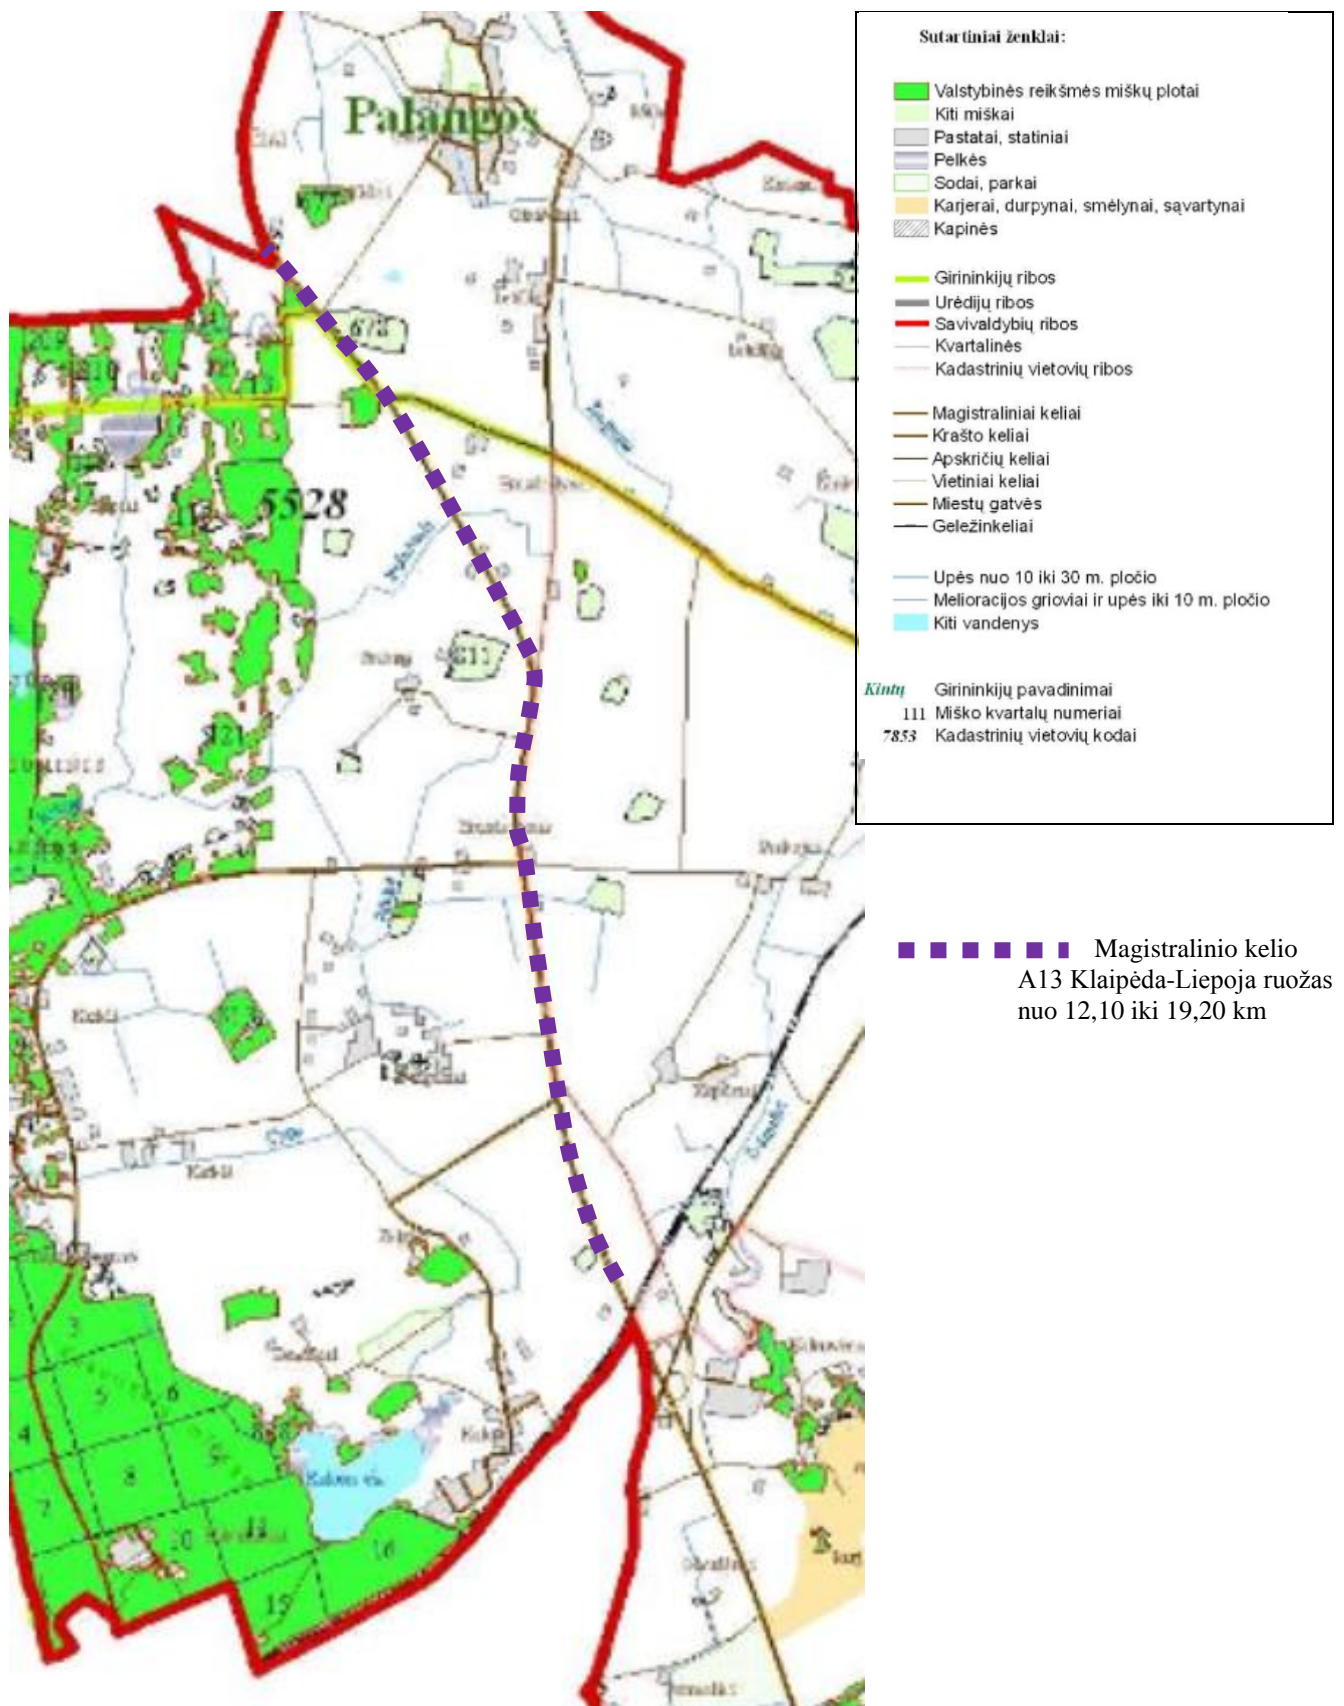

Klaipėdos rajono savivaldybės Valstybinės reikšmės miškų plotų schemos iškarpa⁷

⁷ Prieiga per internetą: <http://www3.lrs.lt/pls/inter/dokpaieska.dok_priedas?p_id=30322> [žiūrėta: 2015-05-26].